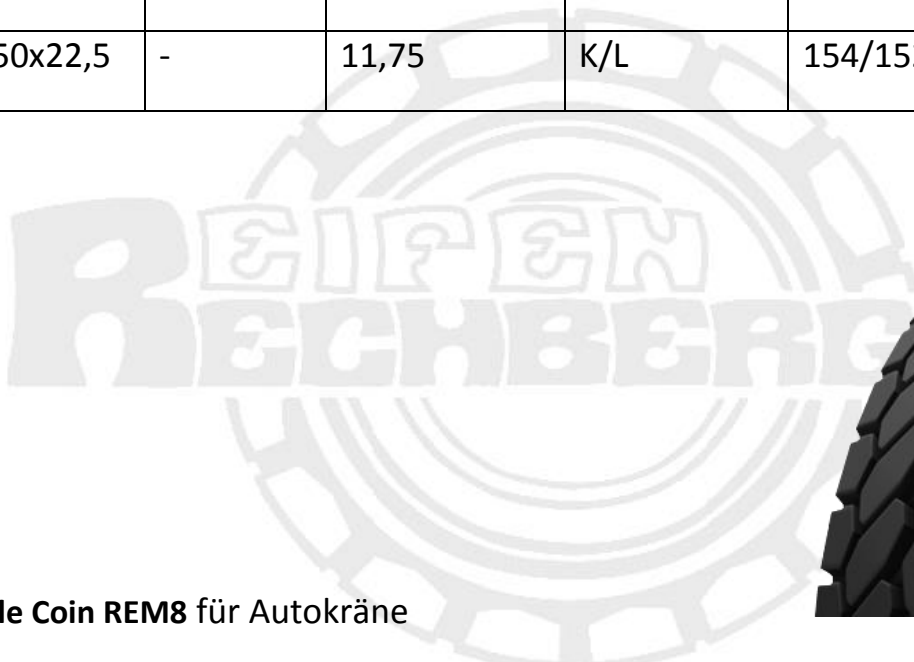

Double Coin RT920 Radposition: Spur, Nachlauf und Trailer

Dimension	Plyrating	Felgenbreite	Speedindex	Loadindex	Label
355/50x22,5	-	11,75	K/L	154/152	C/C/73/2