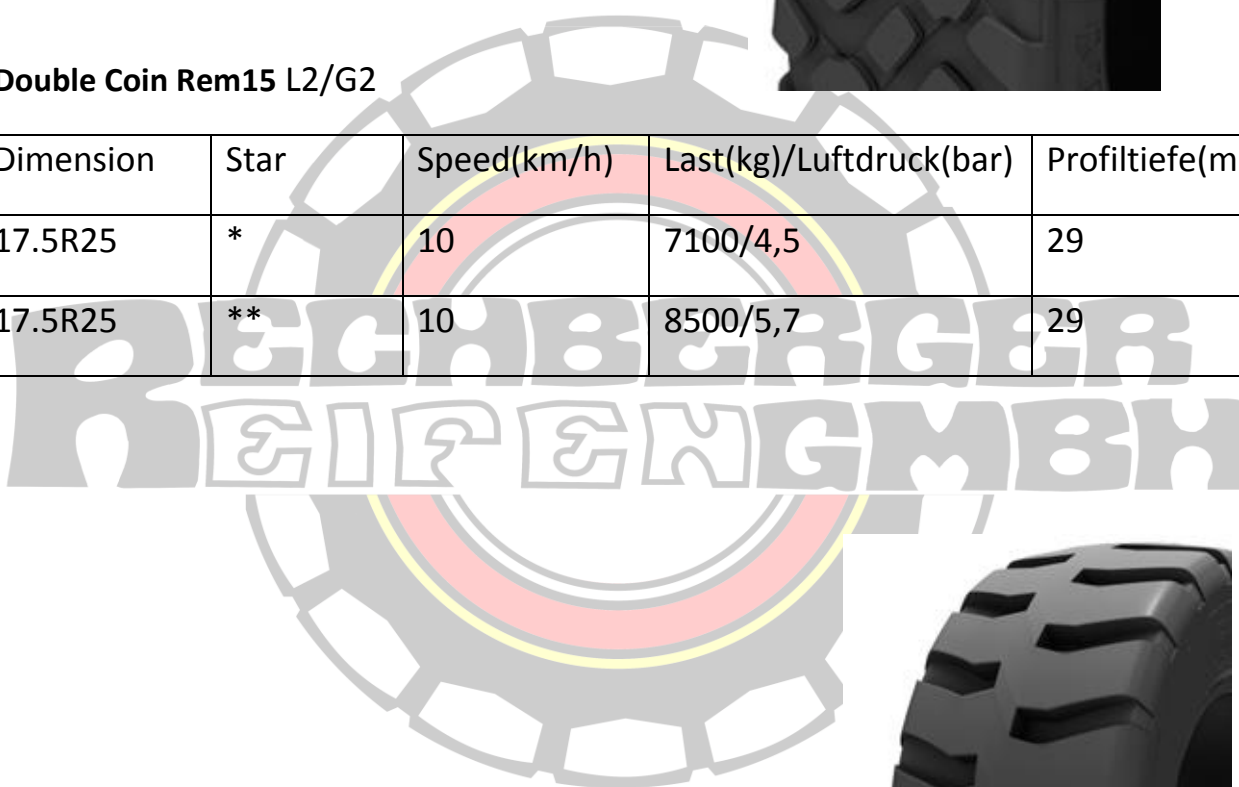

Double Coin Rem1 TGL-2

Dimension	Star	Speed(km/h)	Last(kg)/Luftdruck(bar)	Profiltiefe(mm)
13.00R24	*	40	3000/3,75	30
14.00R24	*TG	40	3650/3,75	30

Rechberger Reifen GmbH	T:03385 580	Firmenb. FN 490080g
A-8262 Ilz	Fax: 03385 580 4	Ust-ID-Nummer: ATU 73215004
Nestelbach 76	office@reifenverkauf.at	www.rechberger-reifen.at

Double Coin REM12 L5

Dimension	Star	Speed(km/h)	Last(kg)/Luftdruck(bar)	Profiltiefe(mm)
17.5R25	*	6	6600/4,5	66
26.5R25	**	10	18500/5,8	92
29.5R25	**	10	22400/5,7	100

Rechberger Reifen GmbH	T:03385 580	Firmenb. FN 490080g
A-8262 Ilz	Fax: 03385 580 4	Ust-ID-Nummer: ATU 73215004
Nestelbach 76	office@reifenverkauf.at	www.rechberger-reifen.at

Double Coin Rem15 L2/G2

Dimension	Star	Speed(km/h)	Last(kg)/Luftdruck(bar)	Profiltiefe(mm)
17.5R25	*	10	7100/4,5	29
17.5R25	**	10	8500/5,7	29

Double Coin REM18 L5

Dimension	Star	Speed(km/h)	Last(kg)/Luftdruck(bar)	Profiltiefe(mm)
35/65R33	*	10	23000/5	98
35/65R33	**	10	27250/6,5	98